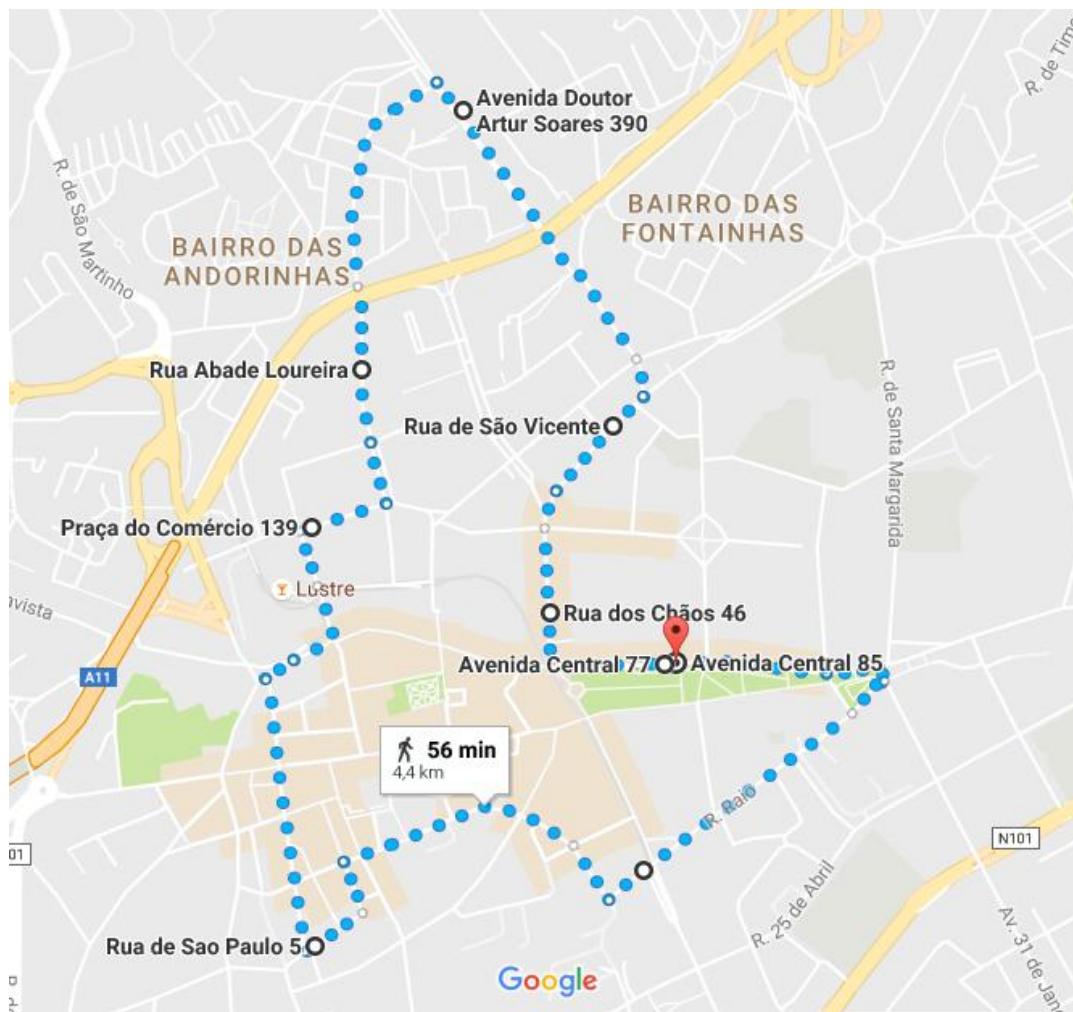

CORRIDA/CAMINHADA VITAL CONTRA O AVC

Percurso Corrida

- | | | |
|-----------------------------|-------------------------------------|---|
| 1. Avenida Central | 7. Rua Alferes Ferreira | 13. Rua Dom Afonso Henriques |
| 2. Rua dos Chãos | 8. Praça Conde de Agrolongo | 14. Largo Carlos Amarante |
| 3. Rua S. Vicente | 9. Praça Conselh. Torres de Almeida | 15. Rua de S. Lázaro |
| 4. Avenida Dr. Artur Soares | 10. Rua Frei Caetano Brandão | 16. Rua do Raio |
| 5. Rua Abade Loureira | 11. Rua de São Paulo | 17. Largo Sr.ª a Branca |
| 6. Praça do Comércio | 12. Rua de São Tiago | 18. Avenida Central - 2 voltas (na 2ª volta termina junto ao McDonald's) |